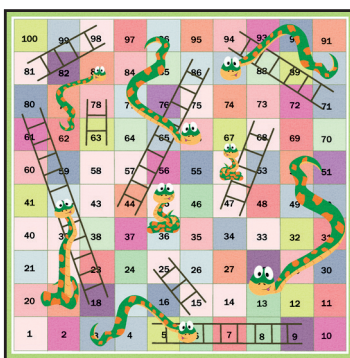

800048715

Misura 200 x 300 cm